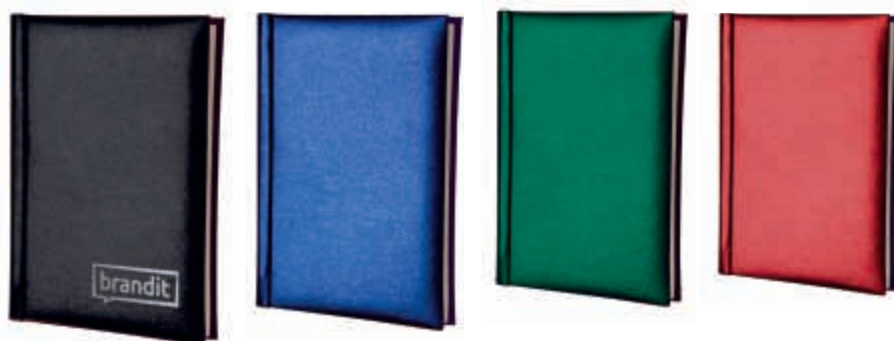

цветят арт. номер

ЧЕРЕН	12831
СИН	12832
ЗЕЛЕН	12834
БОРДО	12833

КАЛЕНДАР БЕЛЕЖНИЦИ С ИНДИВИДУАЛНИ КОРИЦИ

Индивидуални корици на бележници от тип Универсал, Оптимал и Дата Страница

КАЛЕНДАР БЕЛЕЖНИК БЕЗ ДАТИ САТЕН