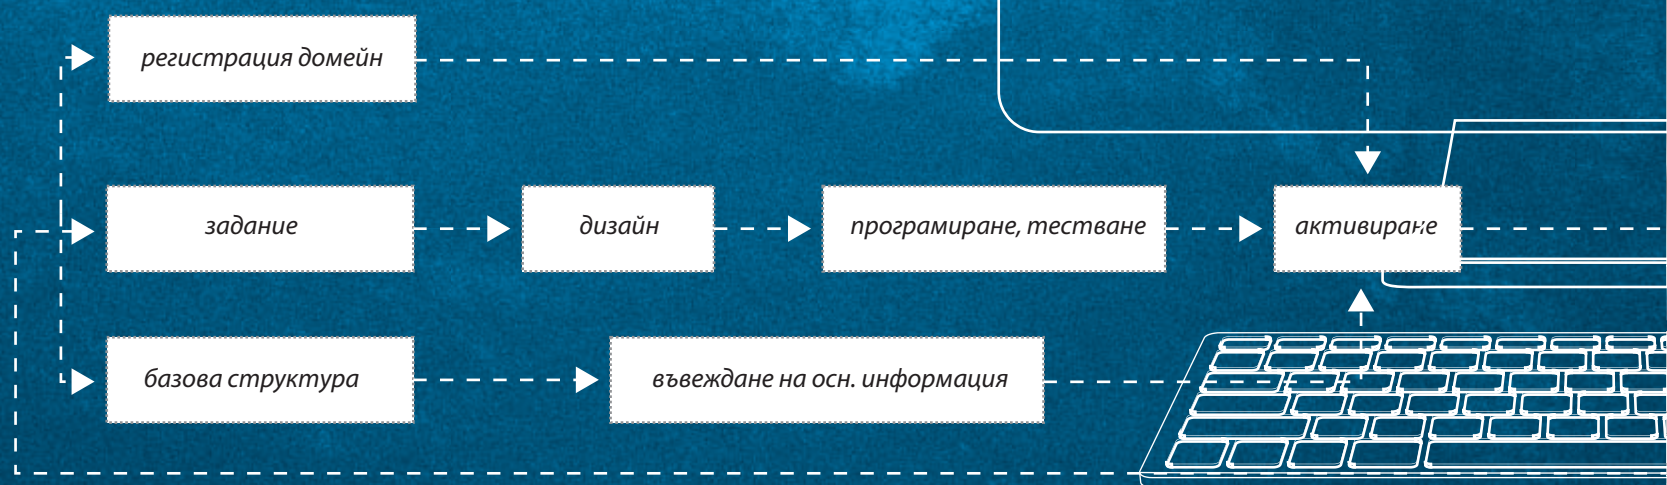

тениски / шапки / връзки за баджове / чадъри / чаши / термоси / аксесоари за вино

/ CMS

(Content Management System) е инструментът за редактиране и неограничено разширяване на информацията във вашия сайт директно от Вашия компютър в реално време.

/ SEO

(Search Engine Optimization) е услугата, която Ви осигурява предните позиции при резултати от търсене в Google и други търсещи машини.

/ NetService

е услуга, която осигурява абонаментна поддръжка на бизнес интернет сайтове за по-висок Google рейтинг с включена CMS система и вградена SEO оптимизация